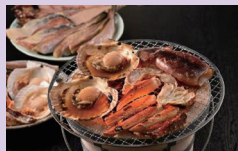

東急百貨店『クリスタルステージセレクション』
国産和牛、和洋酒、海鮮などよりお一つ*2