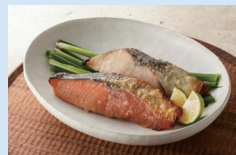

東急百貨店『シルバーステージセレクション』
和洋酒、海鮮、お米などよりお一つ*2